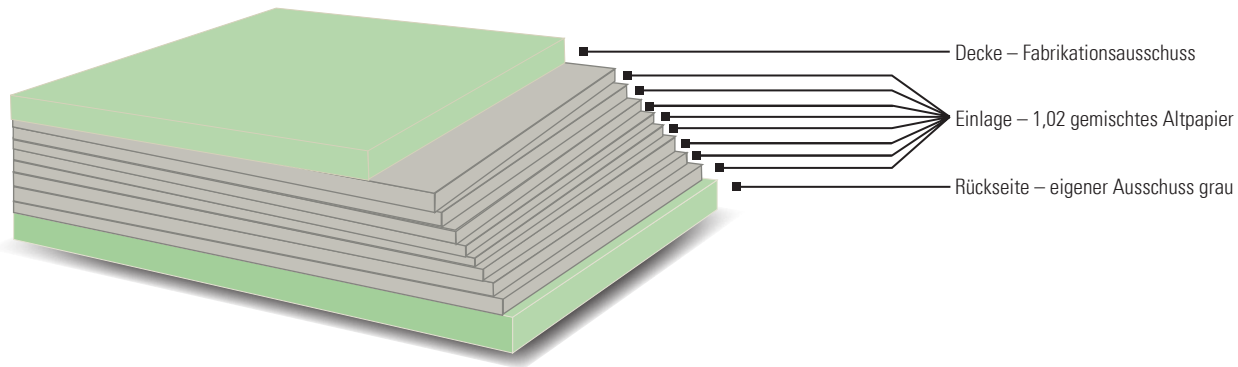

VIVUS Grass Print

Recyclingkarton mit Grasfaser in Decke und Rückseite

Hauptsorte: Recyclingkarton mit grashaltiger Decke und Rückseite

Stoffklasse: Altpapier

Oberfläche: Oberflächengeleimt, für Offset-, Sieb- und Trockentonerdigitaldruck

Zertifizierung: FSC® C018175 Mix Credit (ab Lager)

Technische Richtlinien für VIVUS Grass Print:

Eigenschaft/Einheit						
Flächengewicht, g/m ²	300	350	400	450	500*	550
Dicke, µm	450	520	580	640	700	770
Biegesteifigkeit, L & W 5°, mNm - längs	28,0	46,0	64,0	82,0	100,0	118,0
Biegesteifigkeit, L & W 5°, mNm - quer	10,0	16,0	25,0	34,0	42,0	50,0
Biegesteifigkeit, Taber 15° **, mNm - längs	14,0	23,0	32,0	41,0	50,0	59,0
Biegesteifigkeit, Taber 15° **, mNm - quer	5,0	8,0	12,5	17,0	21,0	25,0

* Nur in der Strecke erhältlich

** Biegesteifigkeit: unverbindlich errechnete Werte

Merkmal	Einheit	Standard	Toleranzen
Prüfklima	°C	DIN EN ISO 20187	23 °C ± 1 °C, 50 % ± 3 % rel. Feuchte
Flächengewicht	g/m ²	EN ISO 536	± 2 %
Dicke	mm	ISO 534	≤ 350 g/m ² : ± 5, >350 g/m ² : ± 3 %
Biegesteifigkeit	%	DIN 53121, ISO 2493	-15 %
Weissgrad	%	ISO 2470	-1,5 %

95 % aller gemessenen Werte liegen innerhalb der Toleranzgrenzen. Die Biegesteifigkeit ist jeweils nach beiden Seiten zu messen. Der hieraus resultierende Mittelwert ist die Biegesteifigkeit der Einzelprobe. Alle angegebenen Werte sind vorbehaltlich technischer Änderungen.